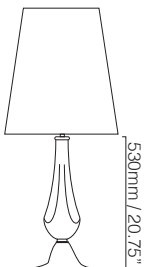

## SIZES

250mm / 9.75"