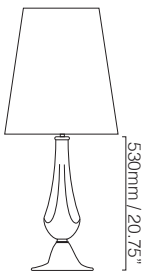

## SIZES

250mm / 9.75"